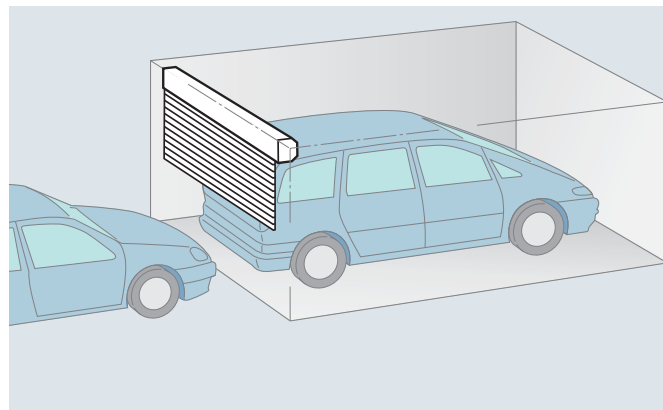

Pladsbesparende konstruktion i fremragende Hörmann-kvalitet

Pladsbesparende

RollMatic-rulleporte åbner lodret opad og kræver næsten ingen plads i garagen. Pga. konstruktionsprincippet sørger de for maksimal plads til parkering inde i og foran garagen. Loftsområdet forbliver også frit.

Perfekt til modernisering

Portåbningens form spiller ingen rolle for rulleportene til garager. Hvad enten den er firkantet, afvinklet, med segment- eller rundbue. RollMatic-modellen fra Hörmann passer altid.

Overbevisende teknik

Den gennembrøvede trækfjederteknik støtter portåbneren ved åbningen og lukningen af porten. Dermed skånes portåbnerens mekanik. I tilfælde af en nødåbning kan du let åbne porten manuelt. Et håndsving er ikke nødvendigt. De dobbelte wireføringer er en ekstra sikkerhed, der forhindrer nedstyrtning.

Den specielle profilanordning på oprulningsakslen sørger for en sikker, indbrudshæmmende aflåsning. Med denne mekanik er det næsten umuligt at skubbe portbladet op.

Portåbner som standard

Portåbneren er anbragt servicevenligt uden for konsollen. Åbningen og lukningen af RollMatic-porten er særlig blid og støjsvag, hvilket skåner porten. Pga. fjederudligningen og den sikre frakoblingsautomatik er en ekstra kantsikring ikke nødvendig. En indvendig trykkontakt og garagelys er allerede integreret i styringshuset.