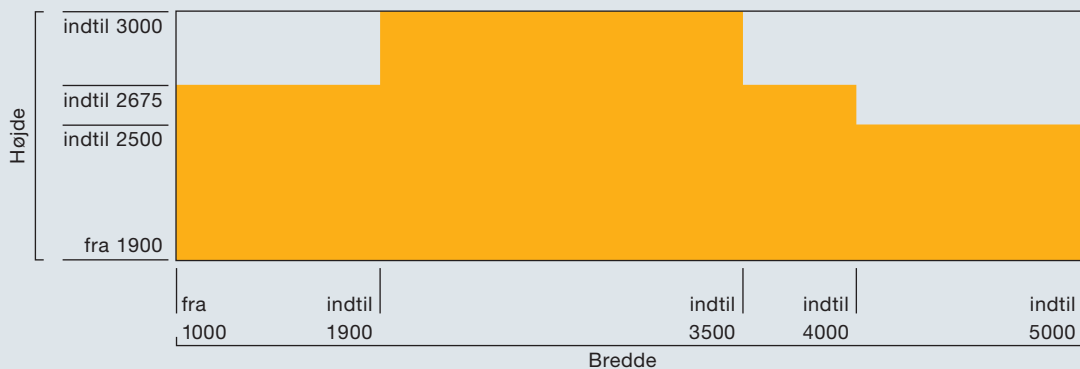

Vindbelastningsklasser

indtil 3500 mm portbredde	Klasse 5
indtil 4500 mm portbredde	Klasse 4
indtil 5000 mm portbredde	Klasse 3

Værdierne i

parenteser gælder for rulleporte med manuel betjening

Størrelsesområde