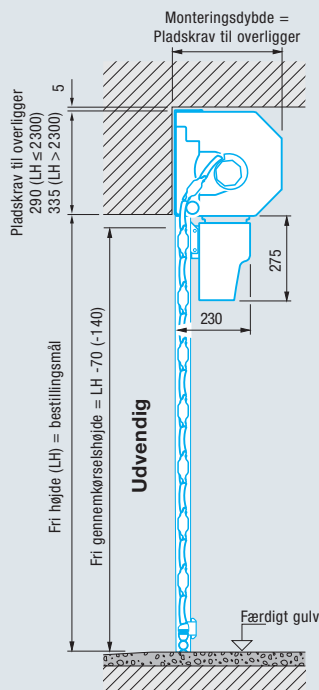

Montering bag åbningen