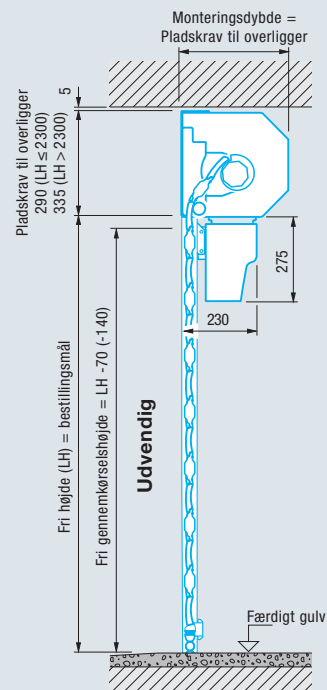

Montering bag åbningen

Montering i åbningen

Montering bag åbningen

Montering i åbningen

Samlet monteringsdybde/pladskrav over porten til overligger

indtil 2300 mm porthøjde	290 mm
fra 2301 mm porthøjde	335 mm
Fri gennemkørsels højde	LH - 70 mm (-140)
Min. sideplads	100 mm
Fri gennemkørsels bredde	LB