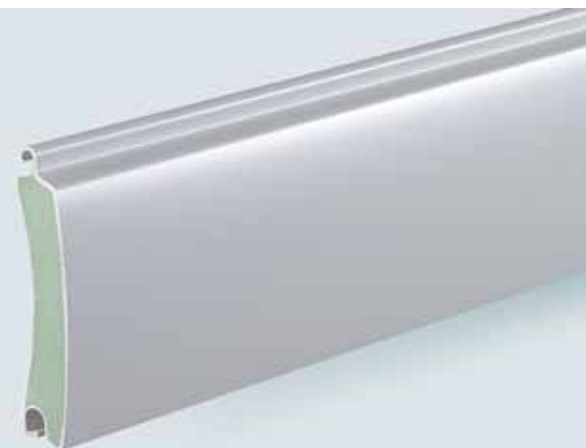

På grund af trykteknikken er de viste farver og overflader ikke bindende. Du kan få vejledning af din Hörmann-forhandler.

Glat overflade

Aluminium-profilernes glatte overflade virker moderne og elegant på samme tid. Portbladet er mindre modtagelig over for snavs og nemt at gøre ren. Overfladebelægningen af høj kvalitet på portens inder- og yderside sørger for en vejrbestandig og blivende farve.