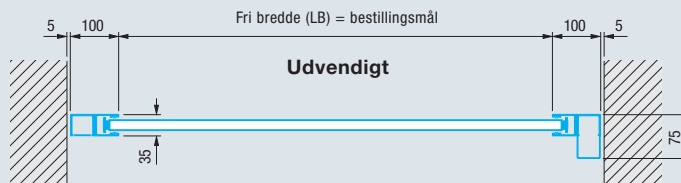

Montering i åbningen