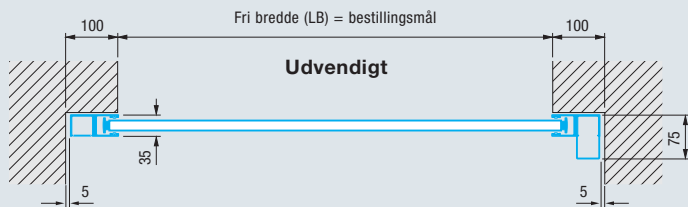

Montering bag åbningen